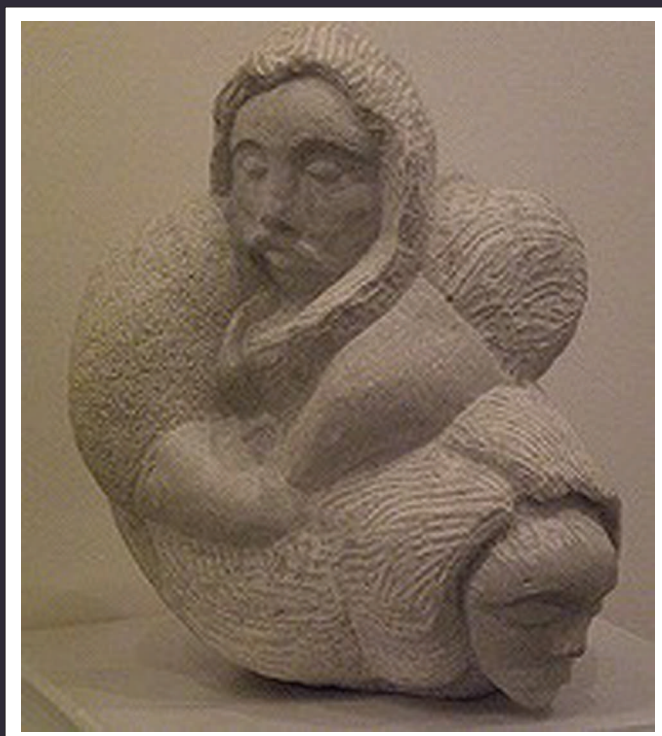

# SCULTURA & DESIGN

**GIOVANNI GIAMBRA**

**Scultore**

*Sculture in pietra a taglio diretto*

**MAURIZIO A. ROVIDA**

**Designer**

*Hovoyd, Glass, Paint*

**Sala Polivalente di Villa Vismara  
Via Roma, 83 - Marone**